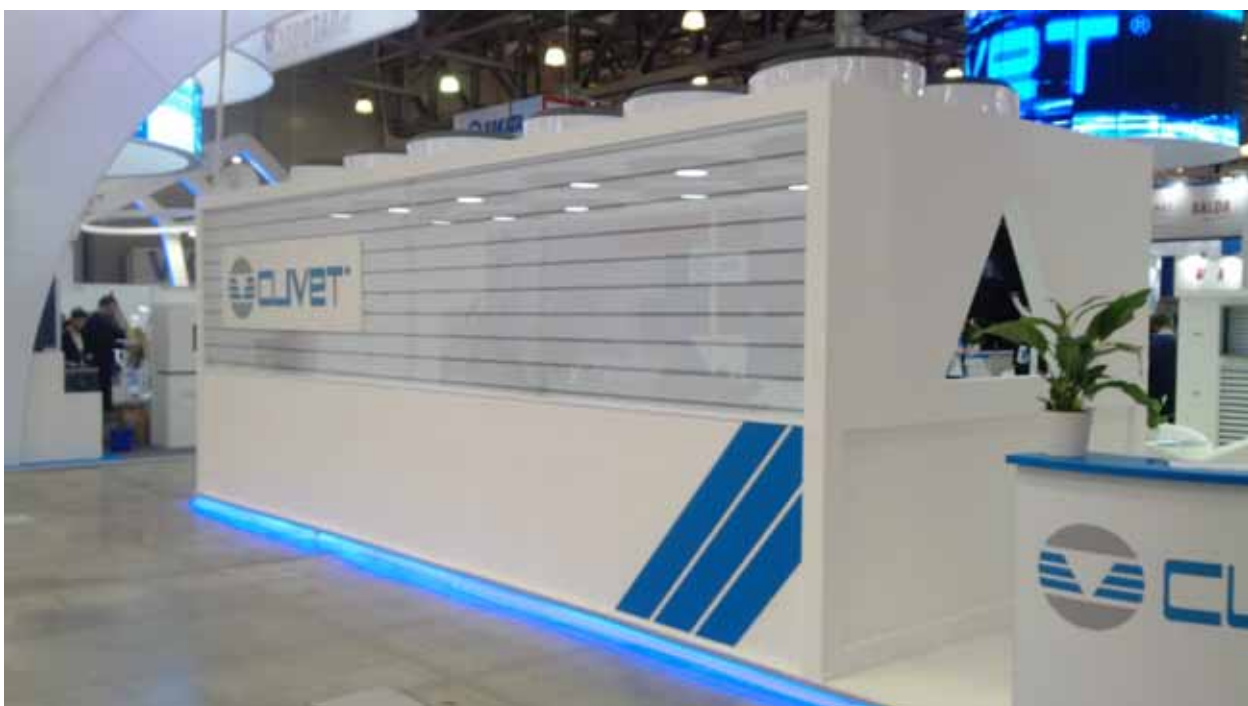

## Фотографии со стенда CLIVET

Переговорная стенда CLIVET была выполнена в виде чиллера для наружного монтажа. Всем гостям стенда представилась возможность ощутить себя внутри холодильной машины.

Голубые волны, как знак стремления CLIVET к высоким технологиям.

Каждый день выставки – это 100% готовность к встрече с нашими посетителями.

Бегущая строка указывала правильный путь нашим гостям.

Рабочая обстановка стенда

Семинары по оборудованию и новым технологиям проходили прямо на стенде CLIVET