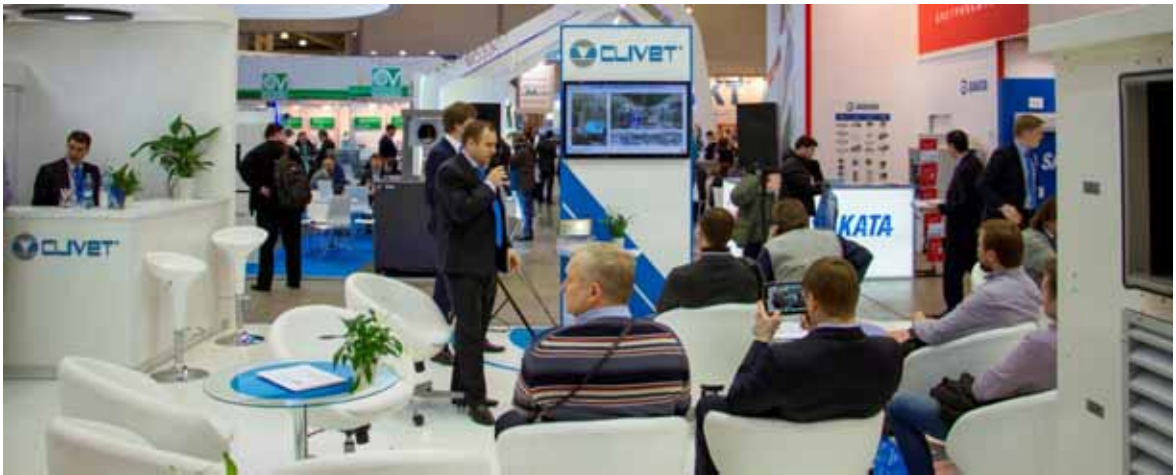

До новых встреч с компанией CLIVET.