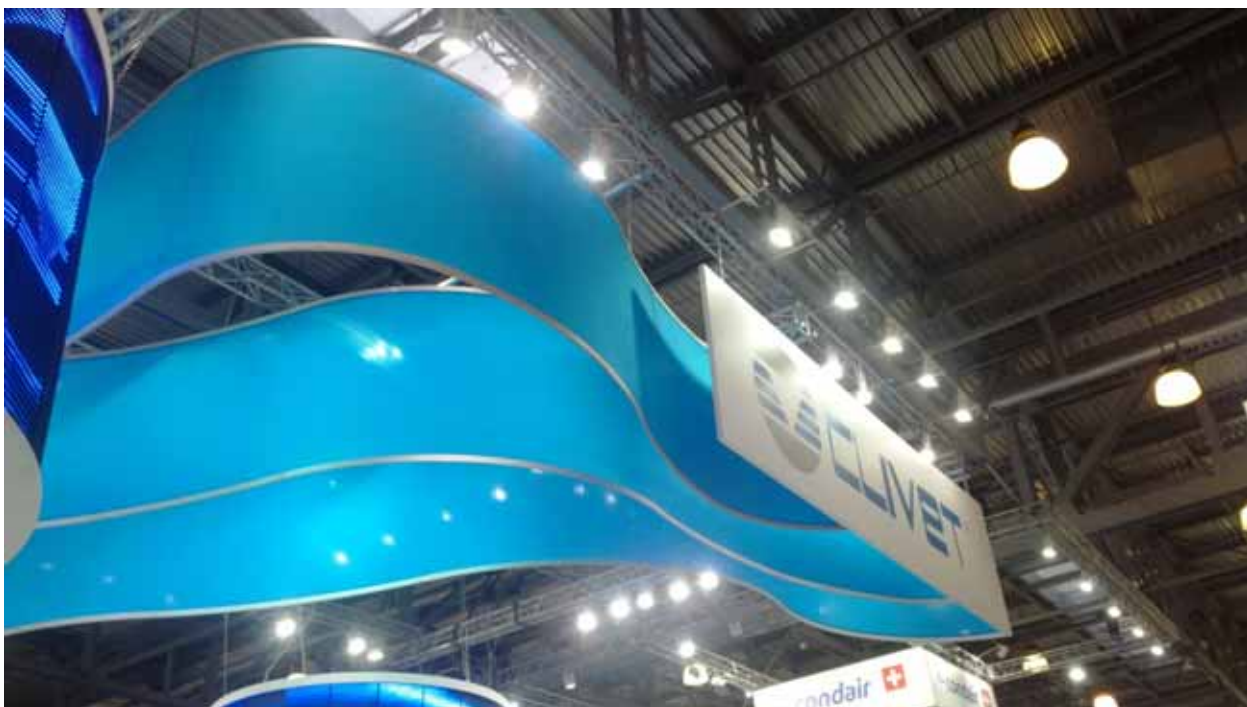

## Фотографии со стенда CLIVET

Переговорная стенда CLIVET была выполнена в виде чиллера для наружного монтажа. Всем гостям стенда представилась возможность ощутить себя внутри холодильной машины.

Голубые волны, как знак стремления CLIVET к высоким технологиям.