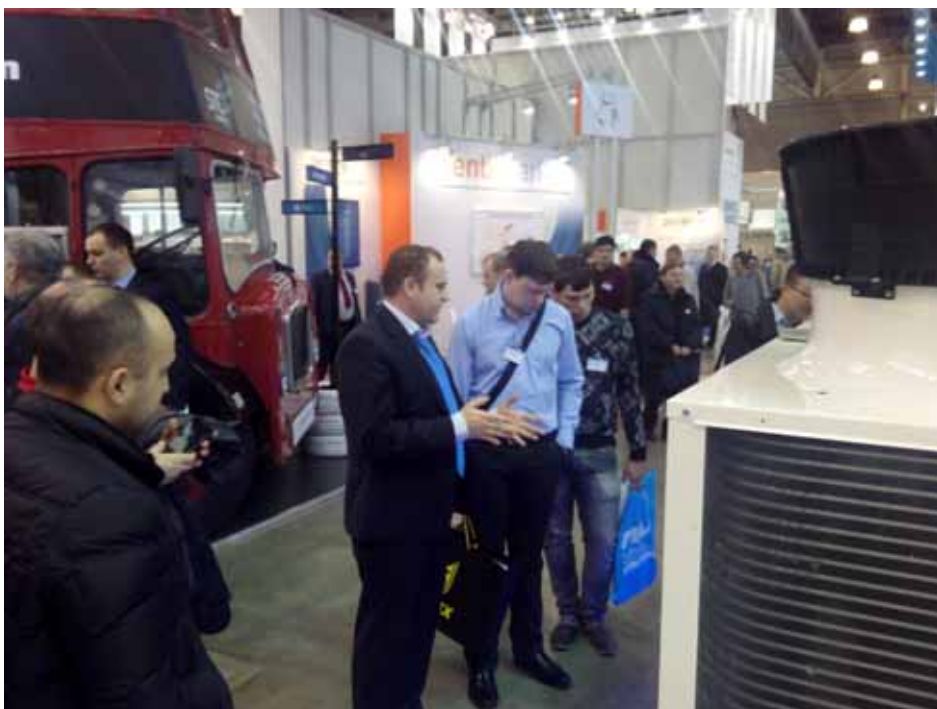

Оперативные консультации по оборудованию