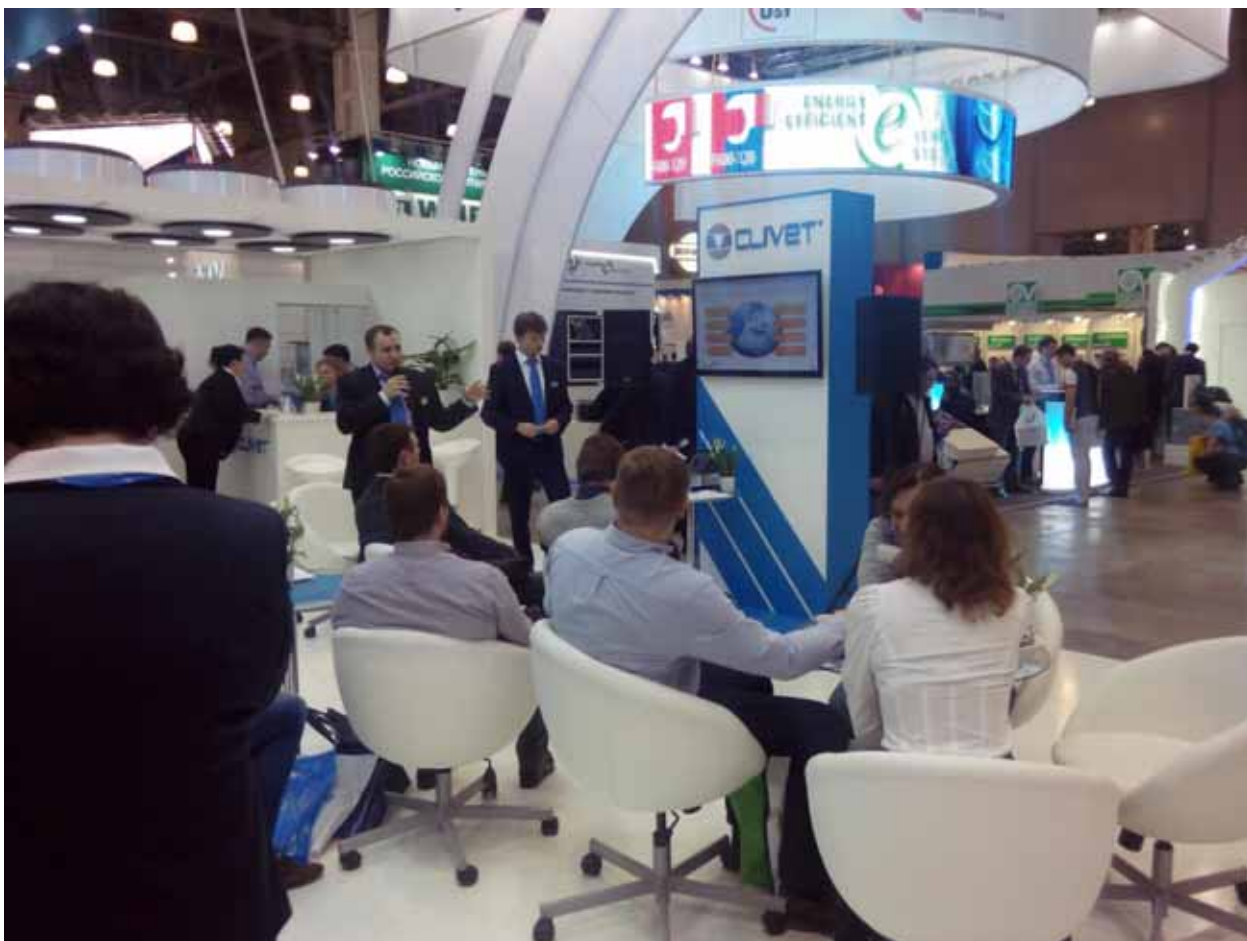

Презентации о заводе CLIVET и представительстве в России

Встреча иностранных гостей на стенде CLIVET. Обмен опытом с итпальянскими дизайнерами.