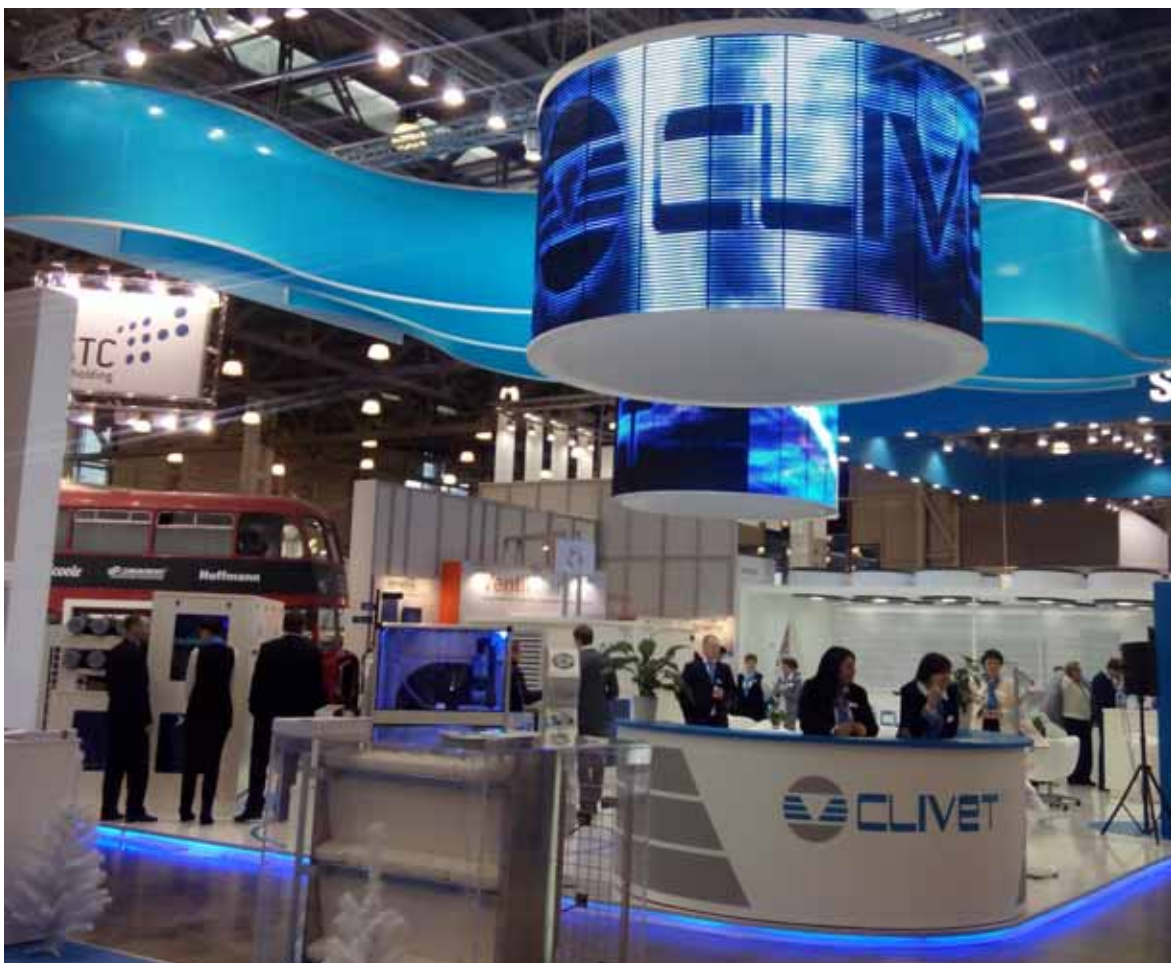

## Фотографии со стенда CLIVET

Переговорная стенда CLIVET была выполнена в виде чиллера для наружного монтажа. Всем гостям стенда представилась возможность ощутить себя внутри холодильной машины.

Голубые волны, как знак стремления CLIVET к высоким технологиям.

Каждый день выставки – это 100% готовность к встрече с нашими посетителями.

Бегущая строка указывала правильный путь нашим гостям.

Рабочая обстановка стенда

Семинары по оборудованию и новым технологиям проходили прямо на стенде CLIVET