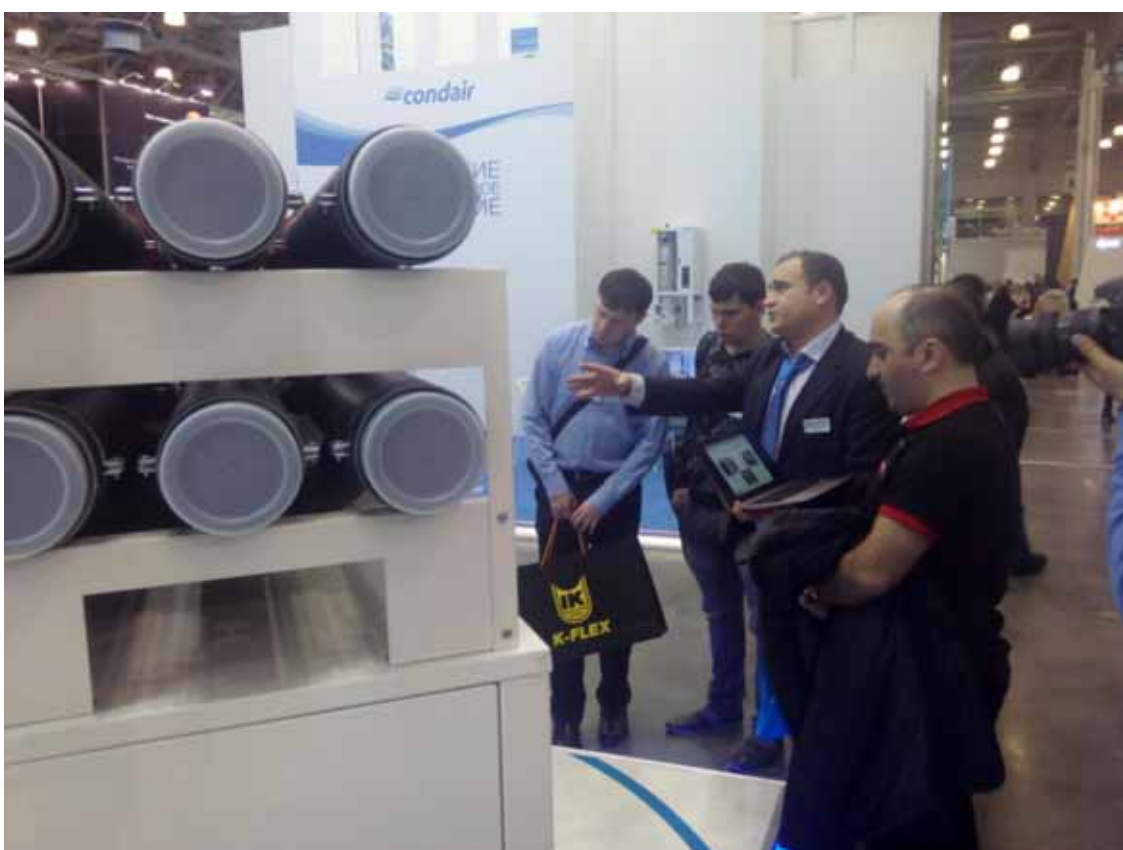

Оперативные консультации по оборудованию